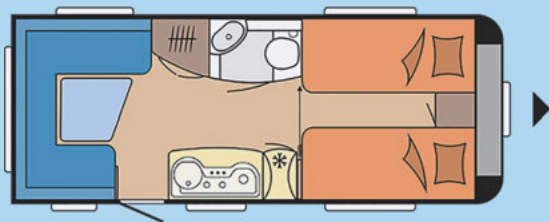

Summe **24.057,- €**

**UNSER
HAUSPREIS:**

21.400,- €

SIE SPAREN 2.657,- €

HOBBY DE LUXE Edition 495 UL

wohnwagen
WAGNER
EDITIONEN 2021

Gesamtlänge	712 cm	Masse in fahrbereitem Zustand	1.285 kg
Aufbaulänge	593 cm	Zulässiges Gesamtgewicht	1.750 kg
Aufbaubreite	230 cm	Zuladung	465 kg
Gesamthöhe	264 cm		
Innenhöhe	195 cm		