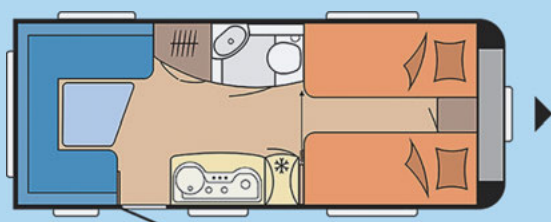

Summe **28.630,- €**

**UNSER
HAUSPREIS:**

25.490,- €

SIE SPAREN 3.140,- €

HOBBY DE LUXE 495 UL

wohnmobil
WAGNER
EDITIONEN 2021

Gesamtlänge	712 cm	Masse in fahrbereitem Zustand	1.280 kg
Aufbaulänge	593 cm	Zulässiges Gesamtgewicht	1.750 kg
Aufbaubreite	230 cm	Zuladung	470 kg
Gesamthöhe	264 cm		
Innenhöhe	195 cm		