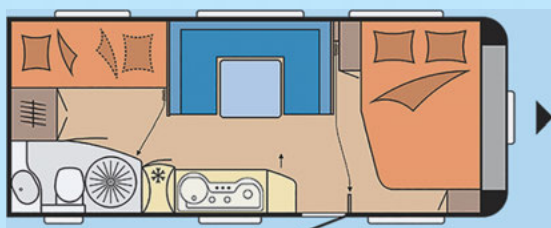

Summe **27.220,- €**

**UNSER
HAUSPREIS:**

24.300,- €

SIE SPAREN 2.920,- €

HOBBY DE LUXE Edition 545 KMF

wohnmobil
WAGNER
EDITIONEN 2021

Gesamtlänge	742 cm	Masse in fahrbereitem Zustand	1.432 kg
Aufbaulänge	625 cm	Zulässiges Gesamtgewicht	2.000 kg
Aufbaubreite	250 cm	Zuladung	568 kg
Gesamthöhe	264 cm		
Innenhöhe	195 cm		