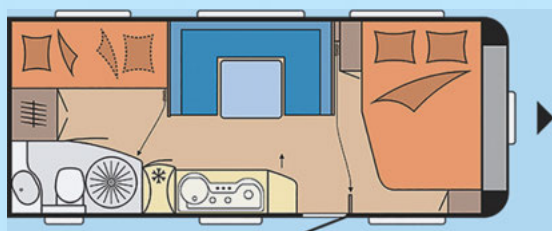

Summe **24.697,- €**

**UNSER
HAUSPREIS:**

21.980,- €

SIE SPAREN 2.717,- €

HOBBY DE LUXE 545 KMF

wohnwagen
WAGNER
EDITIONEN 2021

Gesamtlänge	742 cm	Masse in fahrbereitem Zustand	1.430 kg
Aufbaulänge	625 cm	Zulässiges Gesamtgewicht	2.000 kg
Aufbaubreite	250 cm	Zuladung	570 kg
Gesamthöhe	264 cm		
Innenhöhe	195 cm		