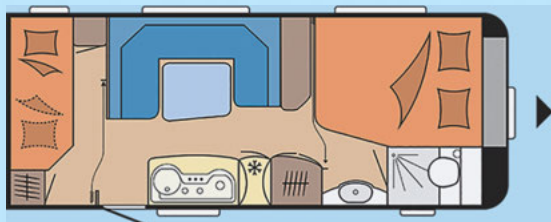

Summe **27.940,- €**

**UNSER
HAUSPREIS:**

24.800,- €

SIE SPAREN 3.140,- €

HOBBY DE LUXE 560 KMFe

wohnmobil
WAGNER
EDITIONEN 2021

Gesamtlänge	751 cm	Masse in fahrbereitem Zustand	1.504 kg
Aufbaulänge	634 cm	Zulässiges Gesamtgewicht	2.000 kg
Aufbaubreite	250 cm	Zuladung	496 kg
Gesamthöhe	264 cm		
Innenhöhe	195 cm		