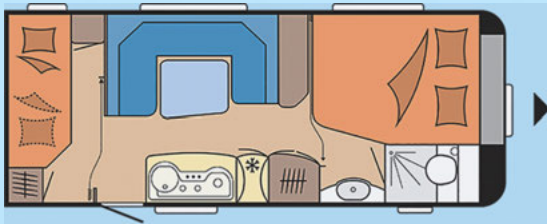

Summe **27.770,- €**

**UNSER
HAUSPREIS:**

24.700,- €

SIE SPAREN 3.070,- €

HOBBY DE LUXE Edition 560 KMFe

wohnwagen
WAGNER
EDITIONEN 2021

Gesamtlänge	751 cm	Masse in fahrbereitem Zustand	1.509 kg
Aufbaulänge	634 cm	Zulässiges Gesamtgewicht	2.000 kg
Aufbaubreite	250 cm	Zuladung	491 kg
Gesamthöhe	264 cm		
Innenhöhe	195 cm		