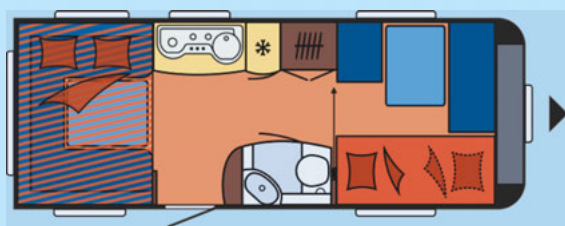

HOBBY DE LUXE 515 UHK

wohnwagen
WAGNER
EDITIONEN 2021

Gesamtlänge	753 cm	Masse in fahrbereitem Zustand	1.443 kg
Aufbaulänge	634 cm	Zulässiges Gesamtgewicht	2.000 kg
Aufbaubreite	230 cm	Zuladung	557 kg
Gesamthöhe	264 cm		
Innenhöhe	195 cm		

Grundpreis: ..... **23.400,- €**

WAGNER Editionsausstattung:

■ Auflastung auf 2.000 kg	1.020,- €
■ Vorzelt-Außensteckdose	136,- €
■ TV-Halter inkl. Anschlüsse	240,- €
■ City-Wasseranschluss	197,- €
■ Vorzelt DORÉMA MARIBOR AIR	2.505,- €
■ Fracht nach St. Wendel	990,- €
■ TÜV/Fahrzeugdokumente	142,- €

Summe ..... **28.630,- €**

**UNSER
HAUSPREIS:**

25.490,- €

SIE SPAREN 3.140,- €